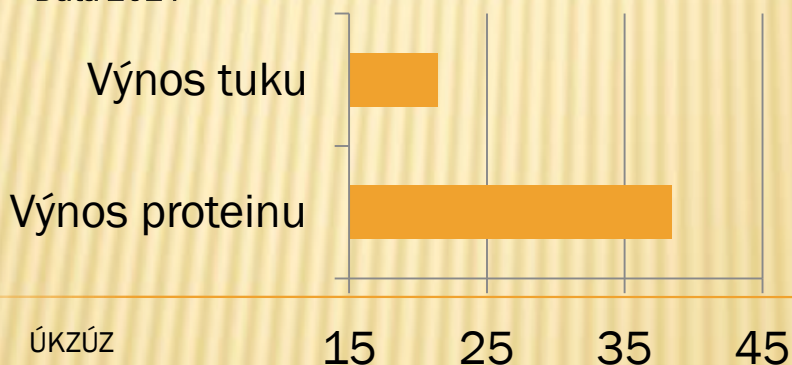

ROYKA

**ZRALOST:
VR
(000)**

Velmi raná odrůda s vysokým obsahem proteinu. Odrůda z českého šlechtění, vynikající vysokým výnosem a dobrým zdravotním stavem. Fialově kvetoucí odrůda, barva semene světlá.

**21,4% *
OBSAH
TUKU**

* výsledek UKZUZ 2011-2014

Ranost:	VR
Typ rostliny:	mírně keříkovitý
Výška rostliny:	nízké
Výška 1.lusku:	střední
Odolnost proti polehání:	velmi dobrá
Barva semene:	žlutá
Barva jizvy:	světle hnědá
Vhodnost pro BIO:	velmi vhodná
Obvyklý výsevek:	135 – 145 kg/ha

Data 2014

Majitel odrůdy: Ing. Vít Procházka, ČR
Zástupce pro ČR: Zemědělská agentura, s.r.o.