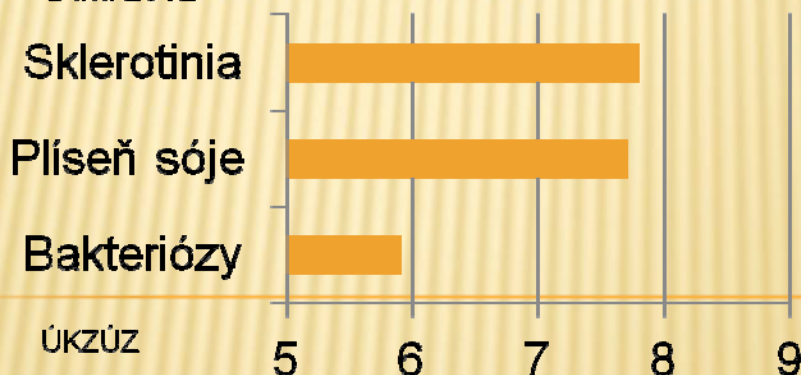

BOHEMIANS

Zralost: VR
(000)

UTM 2375

Velmi raná odrůda s průměrnou délkou vegetace 131 dní. Odolná vůči chladu. Nasazení prvního lusku středně vysoké, vyšší rostlina. Odolná proti patogenům. Průměrný obsah proteinu.

106,68% obsah
tuku*

*průměr odrůd Tundra,
Moravians, 2011-2012

Ranost: VR
Typ rostliny: mírně keříkovitý
Výška rostliny: nízká až střední
Výška 1.lusku: středně vysoké
Odolnost proti polehu: dobrá

Barva semene: světle žlutá
Barva jizvy: žlutá

Vhodnost pro BIO: méně vhodná
Obvyklý výsevek: 120 – 140 kg/ha

Data 2012

Majitel odrůdy: Semences Prograin Inc., Kanada
Zástupce pro ČR: Zemědělská agentura, s.r.o.