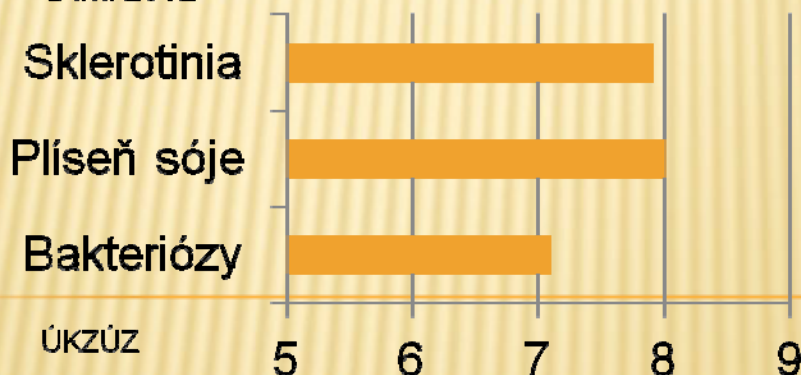

LAURENTIANA

Zralost: R
(00)

UTM 2525

Odrůda s vysokou tolerancí vůči sklerotiniím a phytophoris. Fialově kvetoucí odrůda, barva pupku a semene žlutá. Velmi dobrý počáteční růst. Vysoký a stabilní výnos. Velmi vhodná do bezorebných systémů.

110% Výnos
semene*

*průměr odrůd Tundra,
Moravians, 2011-2012

Ranost: R
Typ rostliny: keříkovitý
Výška rostliny: střední
Výška 1.lusku: střední až vysoké
Odolnost proti polehu: dobrá

Barva semene: světle žlutá
Barva jizvy: žlutá

Vhodnost pro BIO: ano
Obvyklý výsevek: 130 – 150 kg/ha

Data 2012

Majitel odrůdy: Semences Prograin Inc., Kanada
Zástupce pro ČR: Zemědělská agentura, s.r.o.