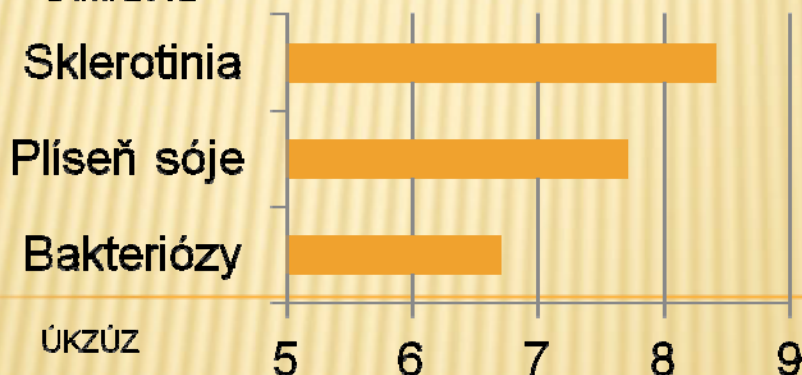

NAYA

Zralost: SR
(00)

UTM 2625

Odrůda s vysokým výnosovým potenciálem. Fialově kvetoucí, barva pupku a semene žlutá. Dobrý počáteční růst. Vhodná do bezorebných systémů. Nedoporučujeme výsev v okrajových oblastech pro pěstování sóji.

40,4% * obsah
protienU

*průměr odrůdy 2011

Ranost: SR
Typ rostliny: keříkovitý
Výška rostliny: střední
Výška 1.lusku: střední až vysoké
Odolnost proti polehu: dobrá

Barva semene: světle žlutá
Barva jizvy: žlutá

Vhodnost pro BIO: velmi vhodná
Obvyklý výsevek: 125 – 155 kg/ha

Data 2012

Majitel odrůdy: Semences Prograin Inc., Kanada
Zástupce pro ČR: Zemědělská agentura, s.r.o.