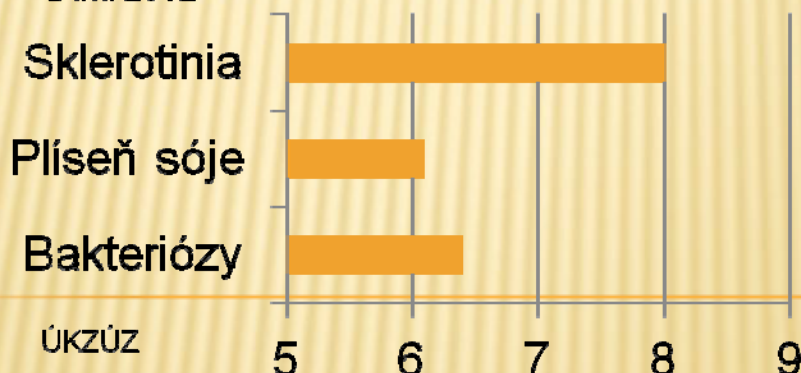

Plastická odrůda, zralostí na rozmezí velmi rané a rané odrůdy. Rostliny středně vysoké, barva květu fialová, semeno se žlutou barvou pupku. Odolná proti polehu. Výška nasazení prvního lusku středně vysoká. Snáší výsev do širších řádků.

113% Výnos
semene*

*průměr odrůd Tundra,
Moravians, 2011-2012

Ranost: R
Typ rostliny: keříkovitý
Výška rostliny: střední
Výška 1.lusku: střední až vysoké
Odolnost proti polehu: dobrá

Barva semene: světle žlutá
Barva jizvy: žlutá

Vhodnost pro BIO: vhodná
Obvyklý výsevek: 120 – 140 kg/ha

Data 2012

Majitel odrůdy: Semences Prograin Inc., Kanada
Zástupce pro ČR: Zemědělská agentura, s.r.o.